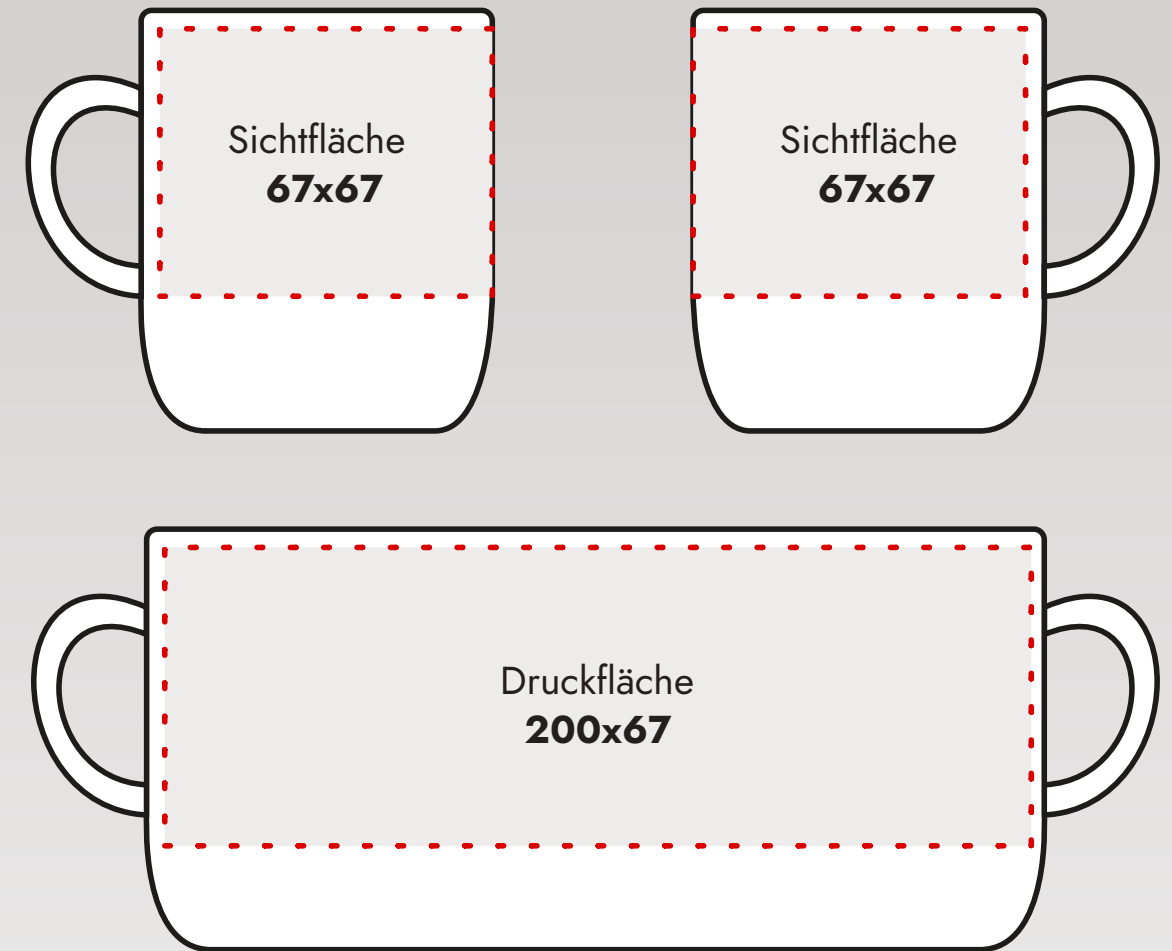

Abmessungen und Aufdruckfläche

290ml

Druckoptionen

einseitiger Aufdruck

beidseitiger Aufdruck

Aufdruck auf allen verfügbaren Flächen